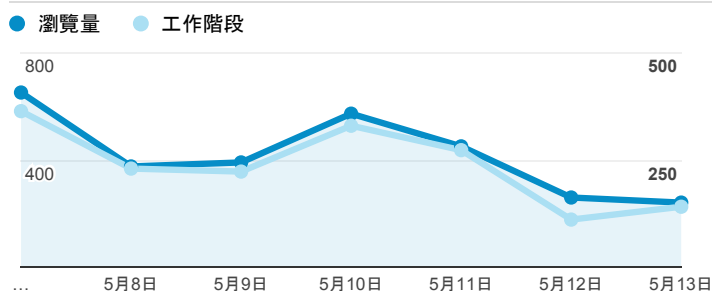

報表02_流量

2018年5月7日 - 2018年5月13日

所有使用者
100.00% 個工作階段

瀏覽量和平均網頁停留時間

瀏覽量和造訪

瀏覽量和不重複瀏覽量

造訪和瀏覽量 (依 來源/媒介 分組)

來源/媒介	工作階段	瀏覽量
tku.edu.tw / referral	866	1,416
google / organic	443	724
(direct) / (none)	240	595
servicelearning.sa.tku.edu.tw / referral	59	109
acad.tku.edu.tw / referral	15	27
com.google.android.googlequicksearchbox / referral	10	16
tw.search.yahoo.com / referral	6	11
bing / organic	5	6
ee.tku.edu.tw / referral	4	5
...	4	6

造訪和新造訪率 (依 服務供應商 分組)

服務供應商	工作階段	瀏覽量
taipei taiwan	495	826
tamkang university	387	678
taiwan mobile co. ltd.	123	293
(not set)	119	199
panchiao taipei hsien taiwan	108	155
tfn media co. ltd.	82	138
vibo telecom inc.	78	162
taiwan fixed network co. ltd.	71	126
mobile business group	23	37
kbro co. ltd.	22	52