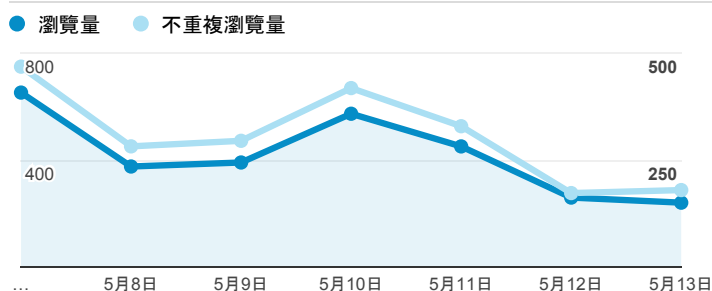

報表02_流量

2018年5月7日 - 2018年5月13日

所有使用者
100.00% 個工作階段

瀏覽量和平均網頁停留時間

瀏覽量和造訪

瀏覽量和不重複瀏覽量

造訪和瀏覽量 (依 來源/媒介 分組)

來源/媒介	工作階段	瀏覽量
tku.edu.tw / referral	866	1,416
google / organic	443	724
(direct) / (none)	240	595
servicelearning.sa.tku.edu.tw / referral	59	109
acad.tku.edu.tw / referral	15	27
com.google.android.googlequicksearchbox / referral	10	16
tw.search.yahoo.com / referral	6	11
bing / organic	5	6
ee.tku.edu.tw / referral	4	5
...	4	6

造訪和新造訪率 (依 服務供應商 分組)

服務供應商	工作階段	瀏覽量
taipei taiwan	495	826
tamkang university	387	678
taiwan mobile co. ltd.	123	293
(not set)	119	199
panchiao taipei hsien taiwan	108	155
tfn media co. ltd.	82	138
vibo telecom inc.	78	162
taiwan fixed network co. ltd.	71	126
mobile business group	23	37
kbro co. ltd.	22	52