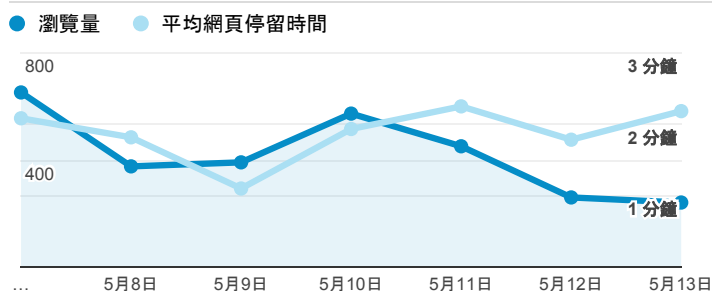

報表02_流量

2018年5月7日 - 2018年5月13日

所有使用者
100.00% 個工作階段

瀏覽量和平均網頁停留時間

瀏覽量和造訪

瀏覽量和不重複瀏覽量

造訪和瀏覽量 (依 來源/媒介 分組)

來源/媒介	工作階段	瀏覽量
tku.edu.tw / referral	866	1,416
google / organic	443	724
(direct) / (none)	240	595
servicelearning.sa.tku.edu.tw / referral	59	109
acad.tku.edu.tw / referral	15	27
com.google.android.googlequicksearchbox / referral	10	16
tw.search.yahoo.com / referral	6	11
bing / organic	5	6
ee.tku.edu.tw / referral	4	5
...	4	6

造訪和新造訪率 (依 服務供應商 分組)

服務供應商	工作階段	瀏覽量
taipei taiwan	495	826
tamkang university	387	678
taiwan mobile co. ltd.	123	293
(not set)	119	199
panchiao taipei hsien taiwan	108	155
tfn media co. ltd.	82	138
vibo telecom inc.	78	162
taiwan fixed network co. ltd.	71	126
mobile business group	23	37
kbro co. ltd.	22	52